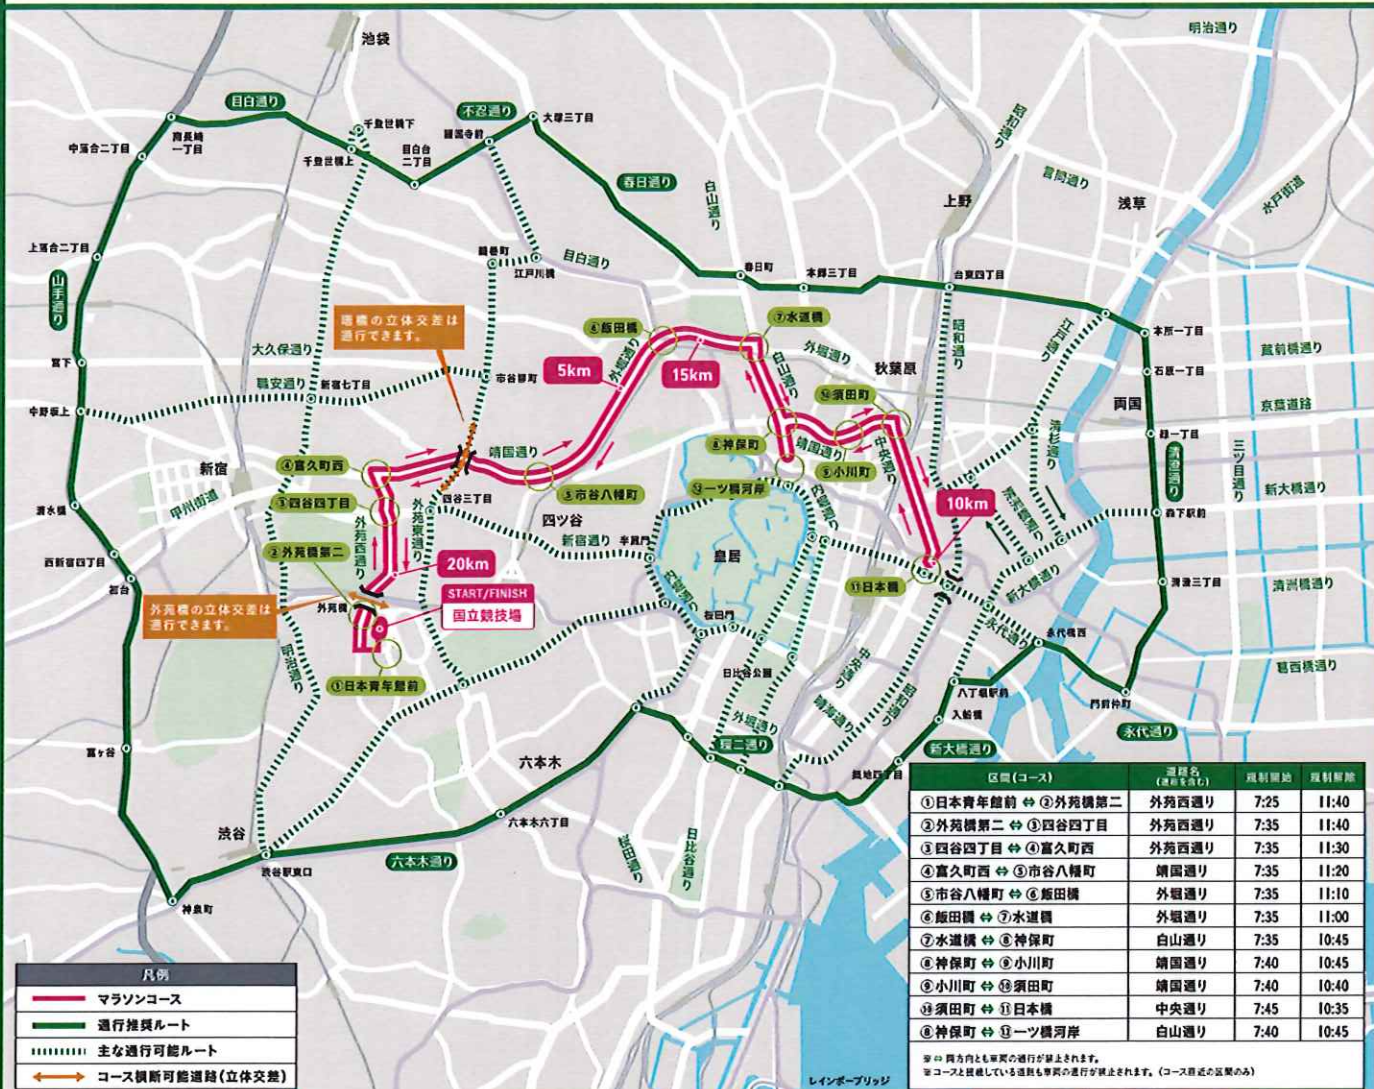

## 交通規制のお知らせ

全体版

TOKYO  
LEGACY HALF  
2024

2024.10.20 **SUN** 開催 7:25-11:40 頃

※規制時間については、区間により異なります。

スタート時間：車いすハーフマラソン 8:00 / ハーフマラソン 8:05

大会コース及び周辺道路は混雑しますので、**車・自転車**でのお出かけはご遠慮ください。  
歩行者、自転車、電動キックボード等のコース横断も規制されます。

歩行者は、歩道橋、地下鉄出入口等をご利用ください。

ご迷惑をおかけしますが、皆さまのご協力をお願いします。

・コース及びコース直近の道路は、長時間にわたり車両の通行が禁止されます。う回ルートにつきましても、現場の警察官・係員の指示に従ってください。

・車両を利用される場合は、通行推奨ルート、主な通行可能ルート、首都高速道路(一部出入口規制あり)をご利用ください。

・航空法に基づき、許可等を得ずにコース及び会場周辺で無人航空機(ドローン)を飛行させることはできません。