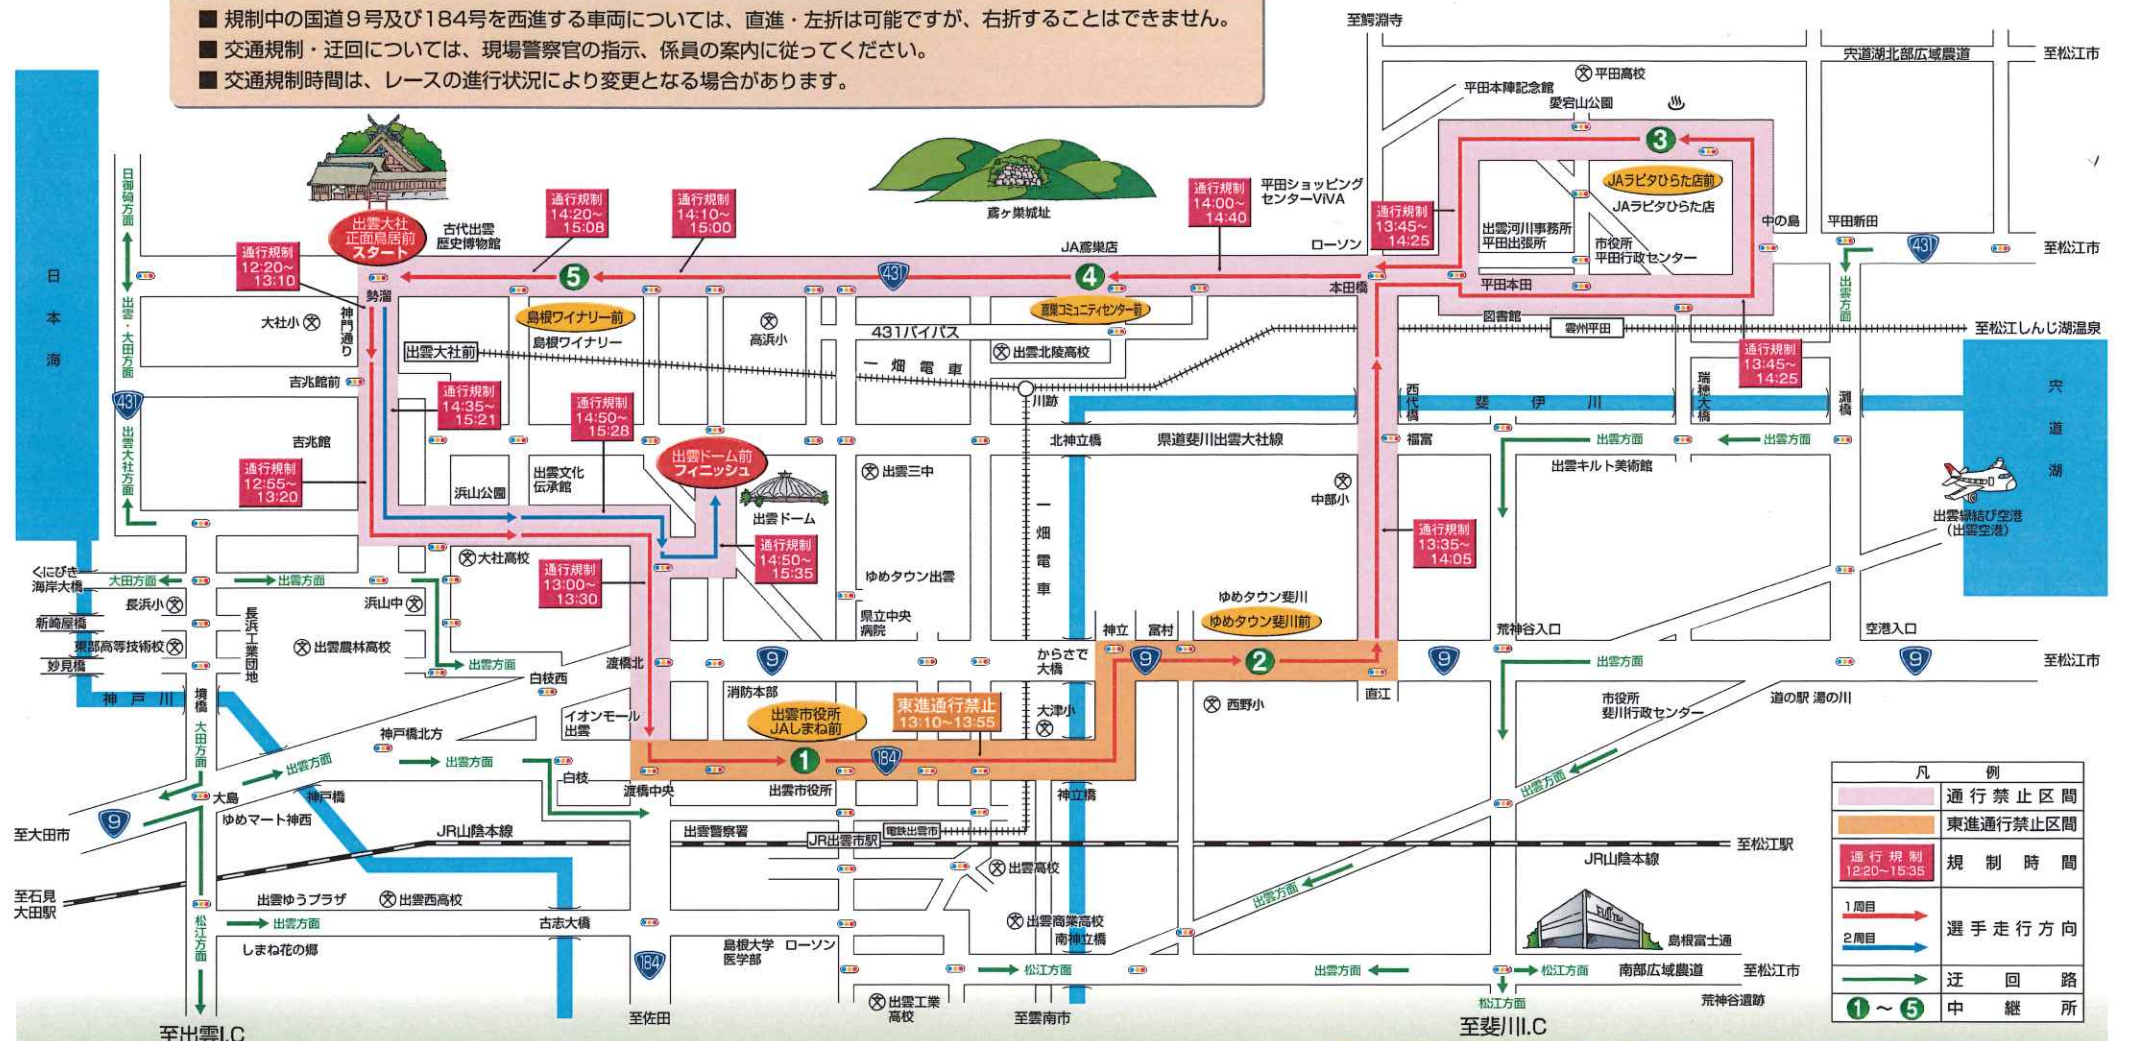

第36回 出雲全日本大学選抜駅伝競走 交通規制のお知らせ

開催日 10月14日(月・祝) スポーツの日

- スタート（出雲大社正面鳥居前）… 13:05
- フィニッシュ（出雲ドーム前）…… 15:10～15:15頃
- 駅伝コースの交通規制…………… 12:20～15:35頃

■ 規制中の国道9号及び184号を西進する車両については、直進・左折は可能ですが、右折することはできません。
 ■ 交通規制・迂回については、現場警察官の指示、係員の案内に従ってください。
 ■ 交通規制時間は、レースの進行状況により変更となる場合があります。

凡 例	
	通行禁止区間
	東進通行禁止区間
	規制時間
	1周目 選手走行方向
	2周目 選手走行方向
	迂回路
	1～5 中継所

出雲大社周辺は大変混雑し、付近駐車場は満車になることが予想されます。お越しの際は、公共交通機関（一畑電車等）をご利用ください。
 会場周辺で不審なものを発見された場合は、むやみに接触せず、すみやかに事務局（TEL 0853-21-2341）へ連絡をお願いします。
 ※本大会は、フジテレビ以外による「ドローン・ラジコン等無線機器」での録画・撮影等の行為を禁止します。

コース近隣の皆様やドライバーの皆様には、ご迷惑をおかけしますが、ご協力をお願いいたします。
 鳥根県警察本部・出雲警察署・出雲全日本大学選抜駅伝競走組織委員会