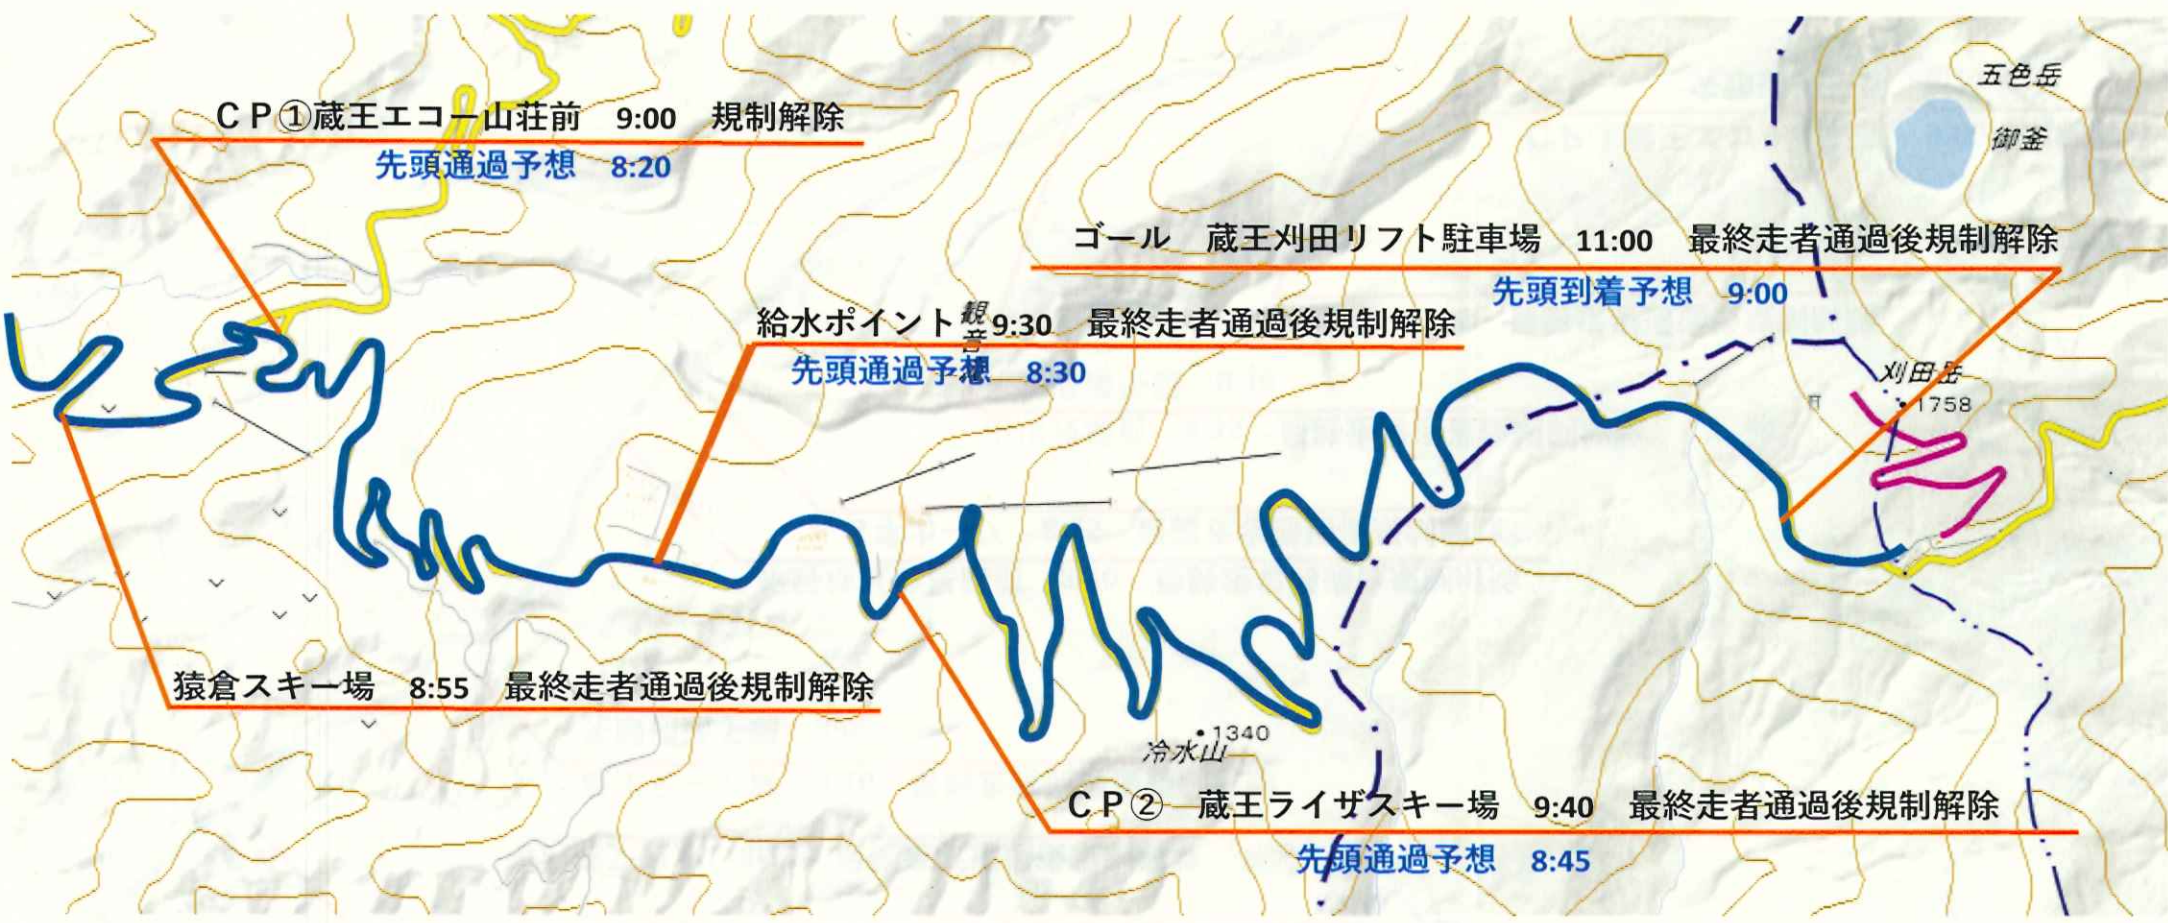

蔵王坊平ヒルクライム in やまがた

大会開催に伴う交通規制について

ご協力をお願い

2024年9月8日(日)、リナワールドからお釜までを自転車で駆け上がるヒルクライムレース、「蔵王坊平ヒルクライム in やまがた」が開催されます。

標高差1,418m。レース長24.9 km (パレードラン含む) という、全国屈指の規模の大会となり、当日は、県内外から多くの選手が上山に集まります。

大会開催に伴い、(主)白石上山線(蔵王エコーライン)では、交通規制が行われます。近隣の住民の皆様には、大変ご迷惑をおかけしますが、何卒ご理解、ご協力を賜りますようお願い申し上げます。

ハイライン通行可。
宮城県側の交通規制はありません。

パレードラン区間

交通規制は行いません。

最後尾の選手が通過した場所から順次交通規制を解除していきます。
解除予定時間前でも麓に近い方では解除されます。路線バスは選手を追いかける形で運行します。

蔵王エコーライン 交通規制解除スケジュール (予定)

高野交差点 (交通規制開始地点) 8:00 スタートと同時に規制解除

小倉
旧こうや食堂前 (スタート地点) 8:10 最終走者通過後規制解除

薄沢橋交差点 8:13 最終走者通過後規制解除

蔵王ミート前 8:16 最終走者通過後規制解除

先頭通過予想 8:00

永野地区公民館前 8:20 最終走者通過後規制解除

S字カーブ 8:25 最終走者通過後規制解除

山川牧場前 8:35 最終走者通過後規制解除

先頭通過予想 8:10

高原橋 8:45 最終走者通過後規制解除

CP①蔵王エコー山荘前 9:00 規制解除

先頭通過予想 8:20

猿倉スキー場 8:55 最終走者通過後規制解除

- ①AM 7:30 全区間の交通規制開始。全面通行止め。
- ②AM 9:00 蔵王猿倉スキー場以西の交通規制を解除。
- ③AM 9:40 蔵王坊平スキー場以西の交通規制を解除。
- ④AM 11:30 全ての区間の交通規制を解除。

【お問い合わせ】
 蔵王坊平ヒルクライム in 山形実行委員会
 H P : <https://www.mspo.jp/zaouboudaira/>
 T E L : 090-2277-6828 伊藤