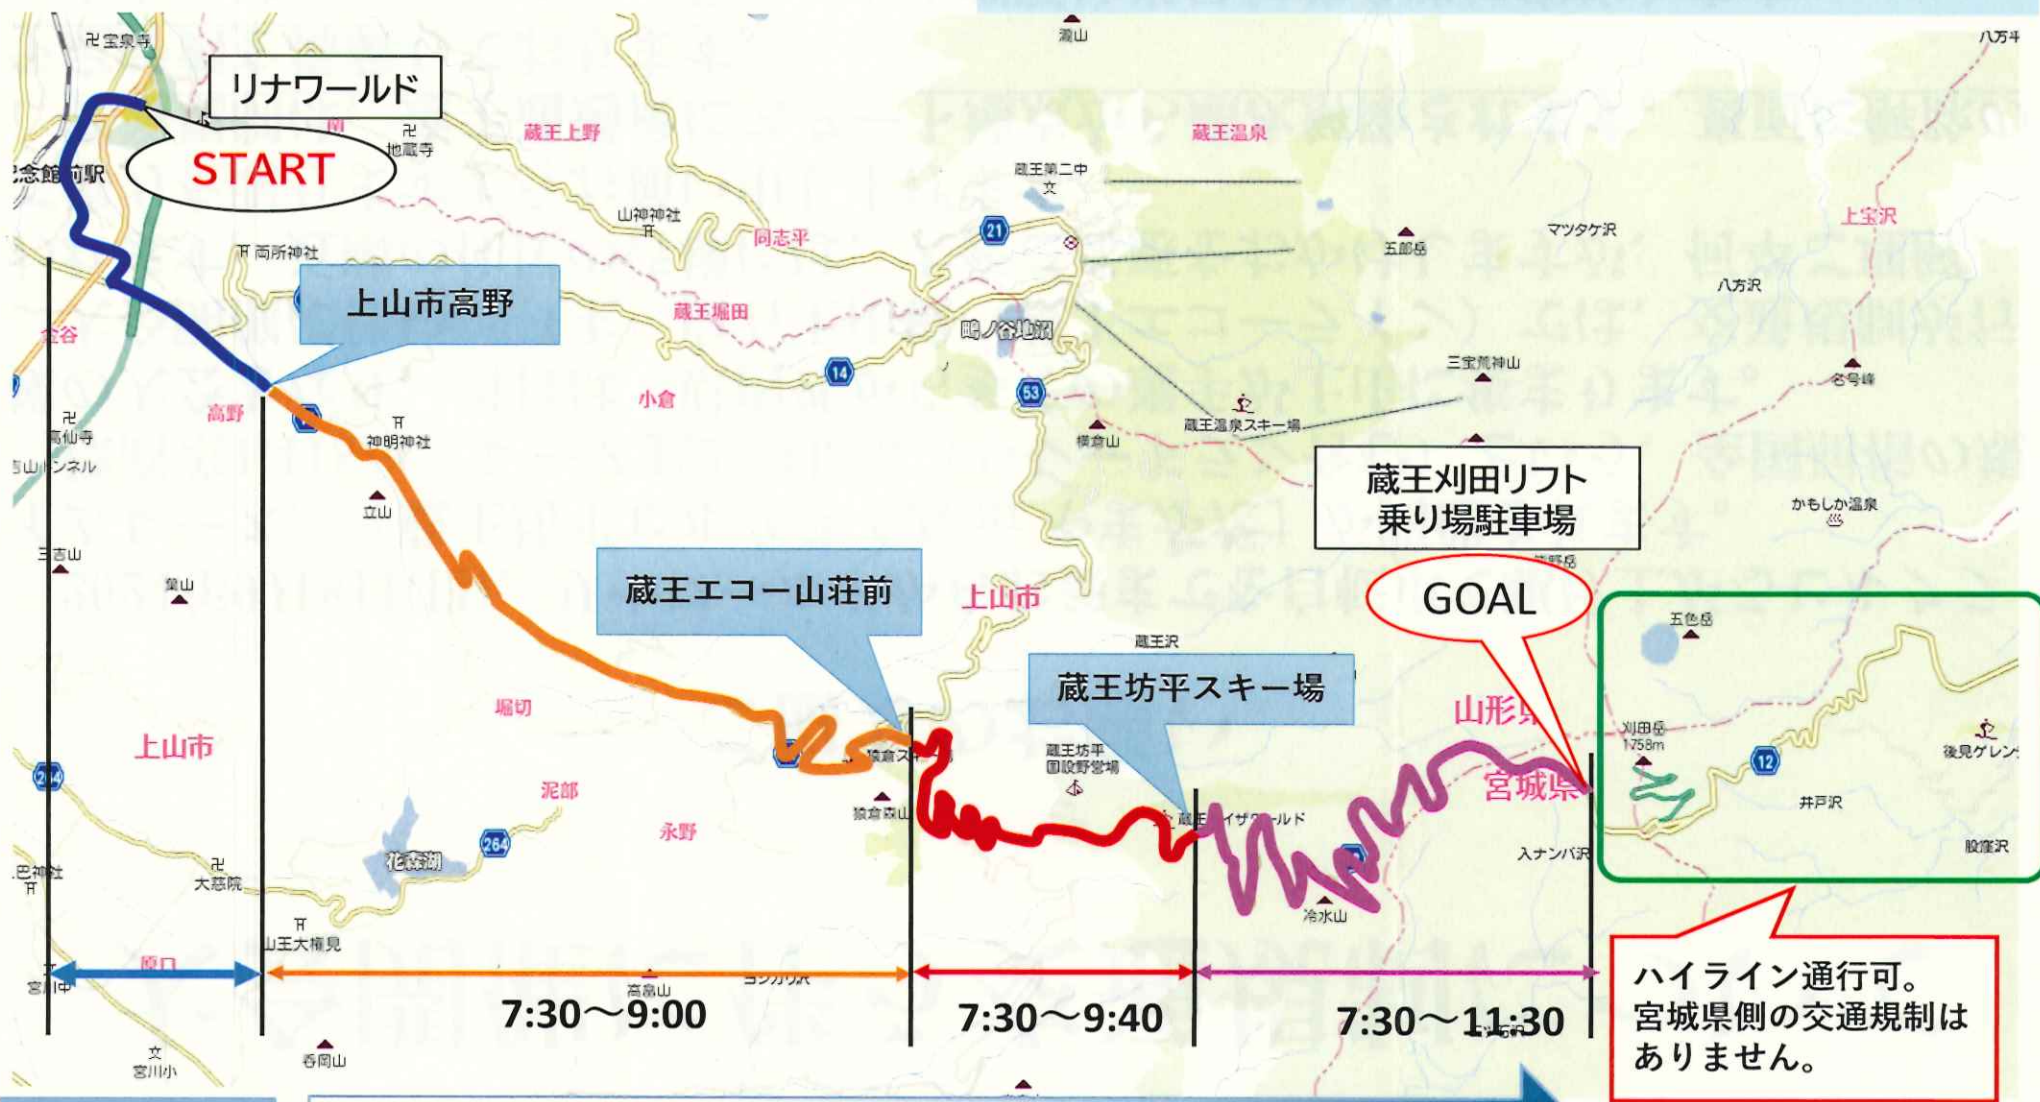

蔵王坊平ヒルクライム in やまがた

大会開催に伴う交通規制について

ご協力をお願い

2024年9月8日(日)、リナワールドからお釜までを自転車で駆け上がるヒルクライムレース、「蔵王坊平ヒルクライム in やまがた」が開催されます。

標高差1,418m。レース長24.9 km (パレードラン含む) という、全国屈指の規模の大会となり、当日は、県内外から多くの選手が上山に集まります。

大会開催に伴い、(主)白石上山線(蔵王エコーライン)では、交通規制が行われます。近隣の住民の皆様には、大変ご迷惑をおかけしますが、何卒ご理解、ご協力を賜りますようお願い申し上げます。

交通規制は、選手通過後にスタート地点から順次解除されます。裏面に解除の予定時刻を掲載しております。

※大会は雨天決行です。荒天の中止判断は当日午前6時に実施します。

蔵王坊平ヒルクライム in 山形実行委員会事務局

コース図並びに交通規制実施予定

- ①AM 7:30 全区間の交通規制開始。全面通行止め。
- ②AM 9:00 蔵王猿倉スキー場以西の交通規制を解除。
- ③AM 9:40 蔵王坊平スキー場以西の交通規制を解除。
- ④AM 11:30 全ての区間の交通規制を解除。

ハイライン通行可。
宮城県側の交通規制はありません。

パレードラン区間

交通規制は行いません。

最後尾の選手が通過した場所から順次交通規制を解除していきます。
解除予定時間前でも麓に近い方では解除されます。路線バスは選手を追いかける形で運行します。

蔵王エコーライン 交通規制解除スケジュール (予定)

高野交差点 (交通規制開始地点) 8:00 スタートと同時に規制解除

小倉
旧こうや食堂前 (スタート地点) 8:10 最終走者通過後規制解除

表彰:エントリー区分別 1～3位

競技規則:本大会の諸規定は大会規則に則り定められています。

受付期間:2024年6月5日～8月15日 23時59分までの入金完了

※定員になり次第、締切りとなります。