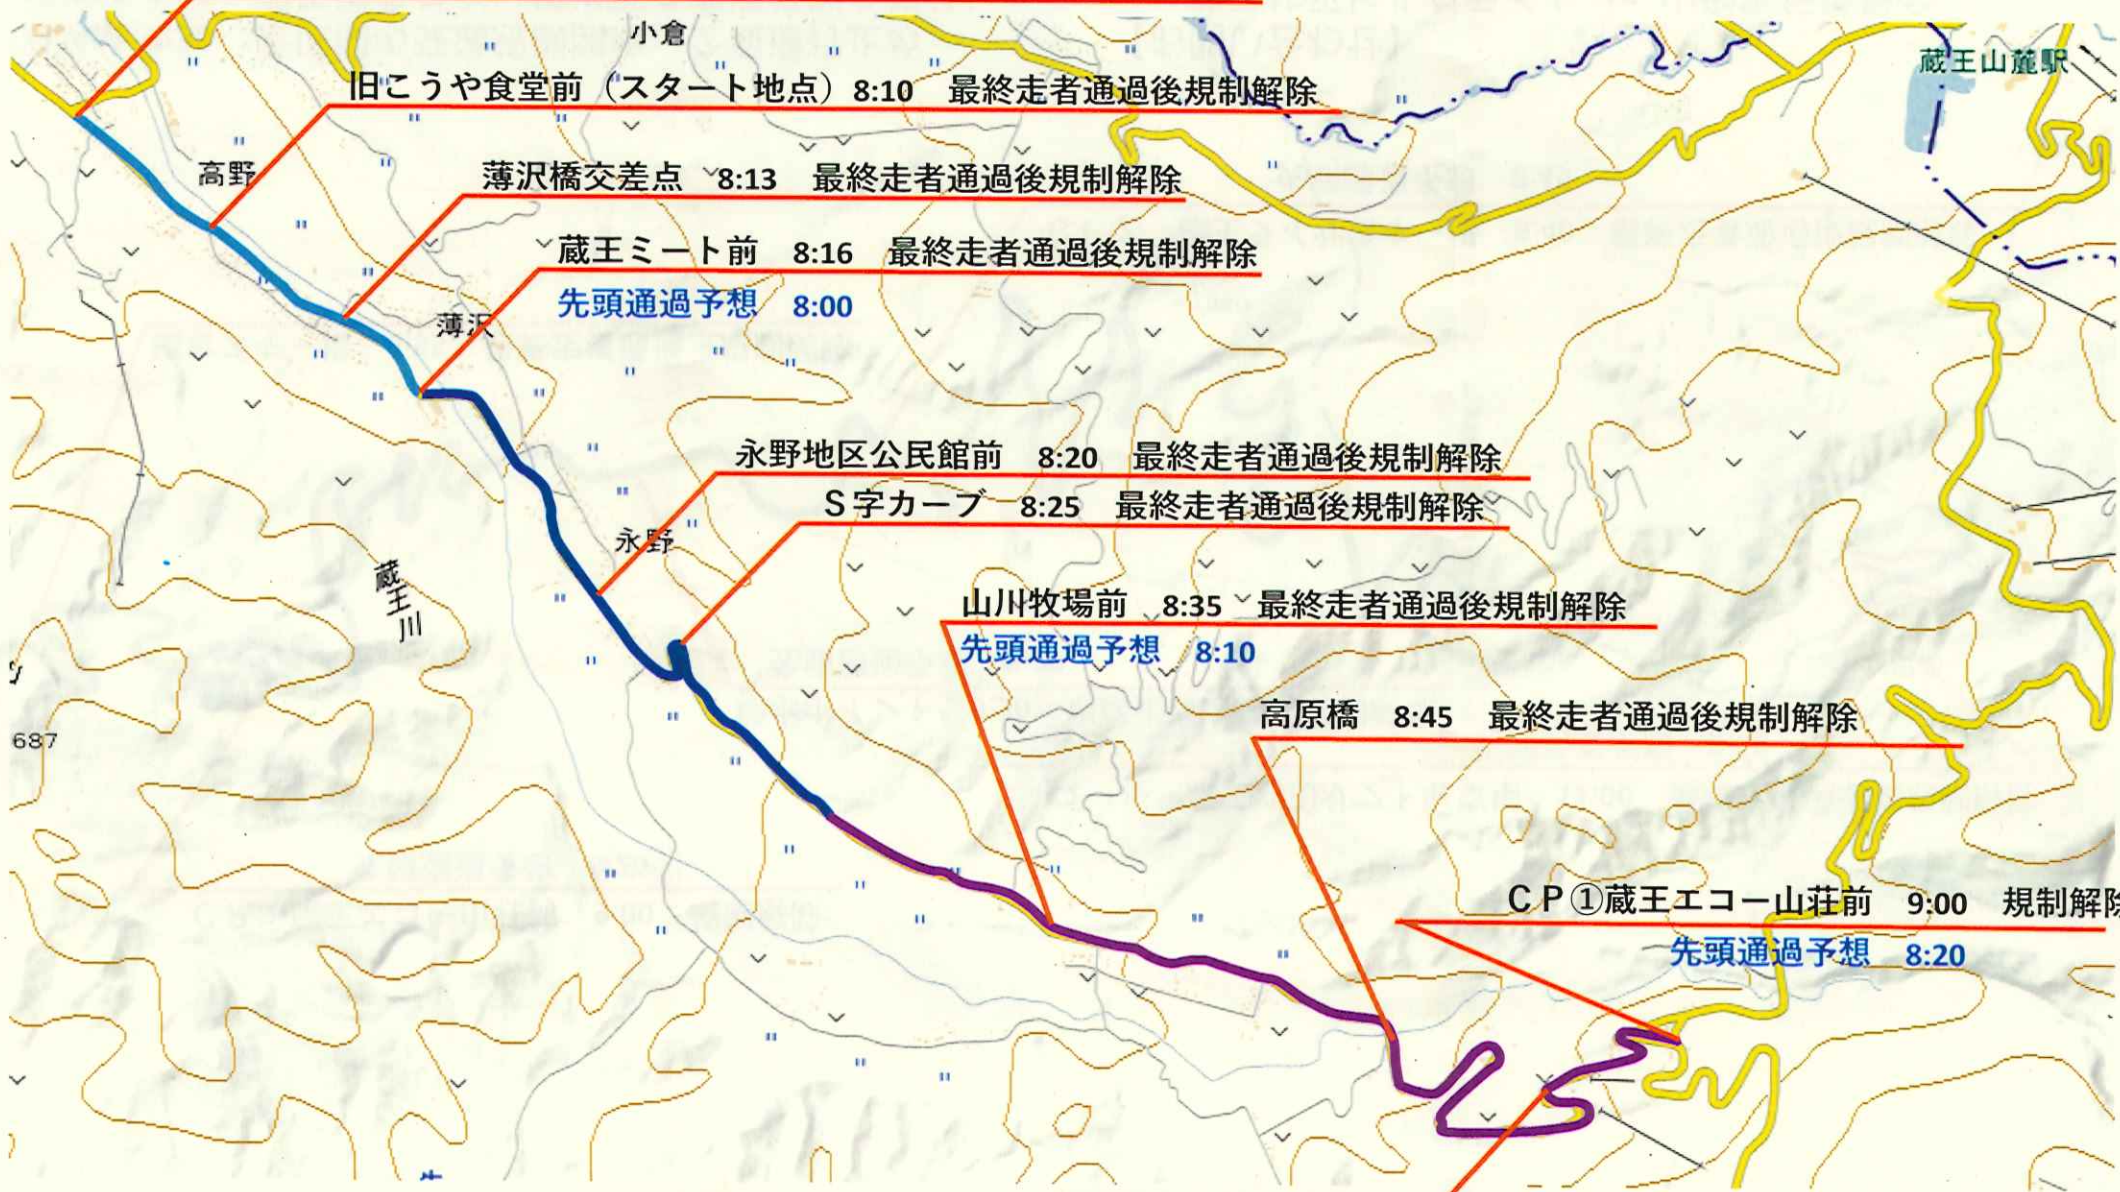

ハイライン通行可。
宮城県側の交通規制はありません。

パレードラン区間

交通規制は行いません。

最後尾の選手が通過した場所から順次交通規制を解除していきます。
解除予定時間前でも麓に近い方では解除されます。路線バスは選手を追いかける形で運行します。

蔵王エコーライン 交通規制解除スケジュール (予定)

高野交差点 (交通規制開始地点) 8:00 スタートと同時に規制解除

小倉
旧こうや食堂前 (スタート地点) 8:10 最終走者通過後規制解除

薄沢橋交差点 8:13 最終走者通過後規制解除

蔵王ミート前 8:16 最終走者通過後規制解除

先頭通過予想 8:00

永野地区公民館前 8:20 最終走者通過後規制解除

S字カーブ 8:25 最終走者通過後規制解除

山川牧場前 8:35 最終走者通過後規制解除

先頭通過予想 8:10

高原橋 8:45 最終走者通過後規制解除

CP①蔵王エコー山荘前 9:00 規制解除

先頭通過予想 8:20

猿倉スキー場 8:55 最終走者通過後規制解除

- ①AM 7:30 全区間の交通規制開始。全面通行止め。
- ②AM 9:00 蔵王猿倉スキー場以西の交通規制を解除。
- ③AM 9:40 蔵王坊平スキー場以西の交通規制を解除。
- ④AM 11:30 全ての区間の交通規制を解除。

【お問い合わせ】
 蔵王坊平ヒルクライム in 山形実行委員会
 H P : <https://www.mspo.jp/zaouboudaira/>
 T E L : 090-2277-6828 伊藤

表彰:エントリー区分別 1～3位

競技規則:本大会の諸規定は大会規則に則り定められています。

受付期間:2024年6月5日～8月15日 23時59分までの入金完了

※定員になり次第、締切りとなります。