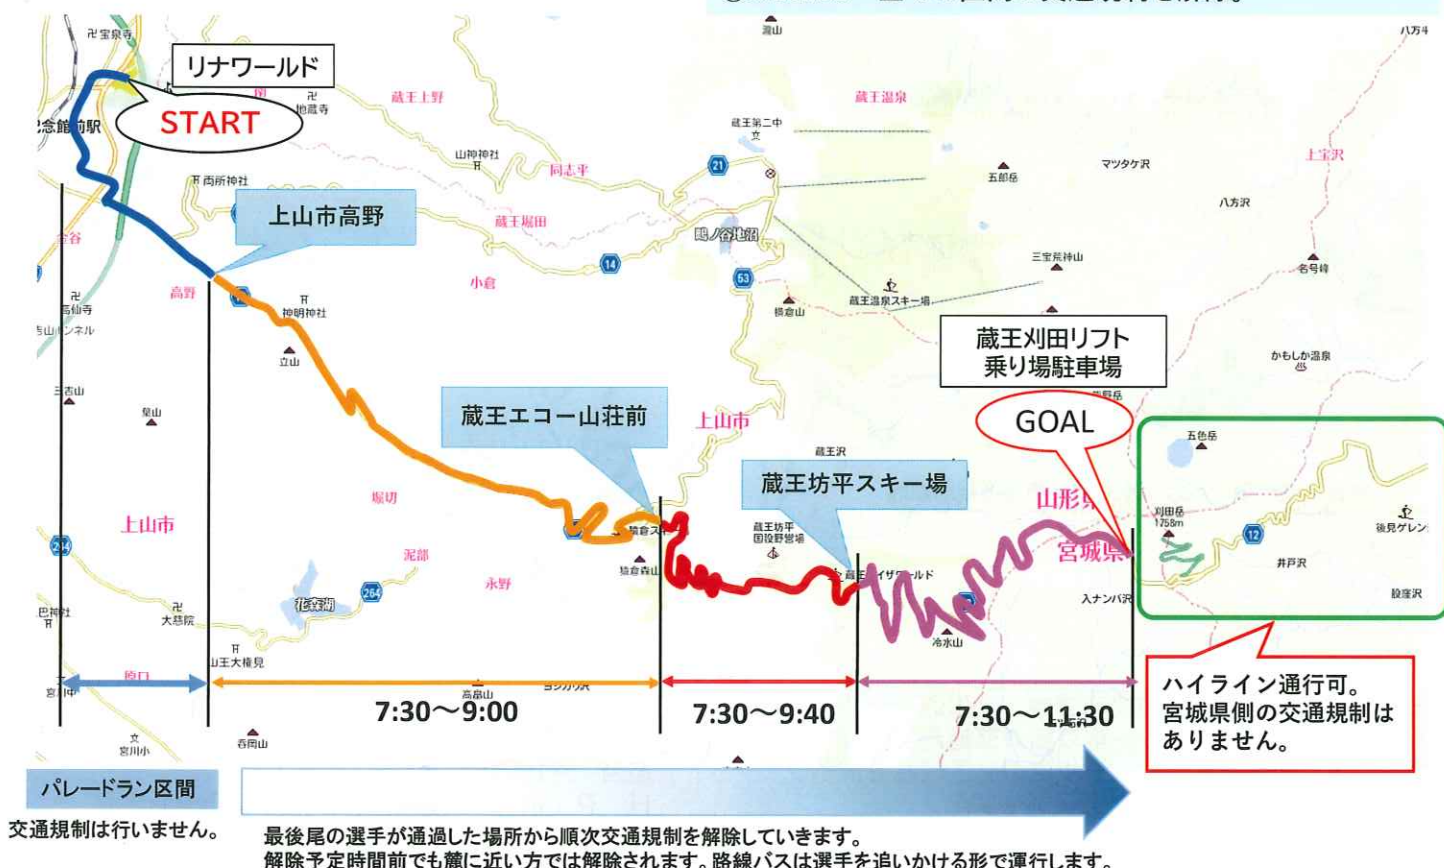

蔵王坊平ヒルクライム in やまがた

大会開催に伴う交通規制について

ご協力のお願い

2023年9月3日(日)、リナワールドからお釜までを自転車で駆け上がるヒルクライムレース、「蔵王坊平ヒルクライム in やまがた」が開催されます。

標高差1,418m。レース長24.9 km (パレードラン含む) という、全国屈指の規模の大会となり、当日は、県内外から多くの選手が上山に集まります。

大会開催に伴い、(主)白石上山線(蔵王エコーライン)では、交通規制が行われます。近隣の住民の皆様には、大変ご迷惑をおかけしますが、何卒ご理解、ご協力を賜りますようお願い申し上げます。

交通規制は、選手通過後にスタート地点から順次解除されます。裏面に解除の予定時刻を掲載しております。

※大会は雨天決行です。荒天の中止判断は当日午前6時に実施します。

蔵王坊平ヒルクライム in 山形実行委員会事務局

コース図並びに交通規制実施予定

- ①AM 7:30 全区間の交通規制開始。全面通行止め。
- ②AM 9:00 蔵王猿倉スキー場以西の交通規制を解除。
- ③AM 9:40 蔵王坊平スキー場以西の交通規制を解除。
- ④AM 11:30 全ての区間の交通規制を解除。

コース：【全長】24.9km 【標高差】1,418m 【平均勾配】5.7%

計測方法：チャンピオンクラス・・・グロスタイム

一般クラス・・・ネットタイム

定員：1,000人

資格：13歳以上の健康な男女で、本コースを制限時間内に完走できる自信のある方
大会規則に同意し、誓約書を提出された方。

公式HP：<https://www.mspo.jp/zaouboudaira/>

参加申込：公式ホームページのお申込みフォームからお申込み下さい。

表彰：エントリー区分別 1～3位

競技規則：本大会の諸規定は大会規則に則り定められています。

受付期間：2023年6月1日（木）～7月31日（月）23時59分までの入金完了

※定員になり次第、締切りとなります。