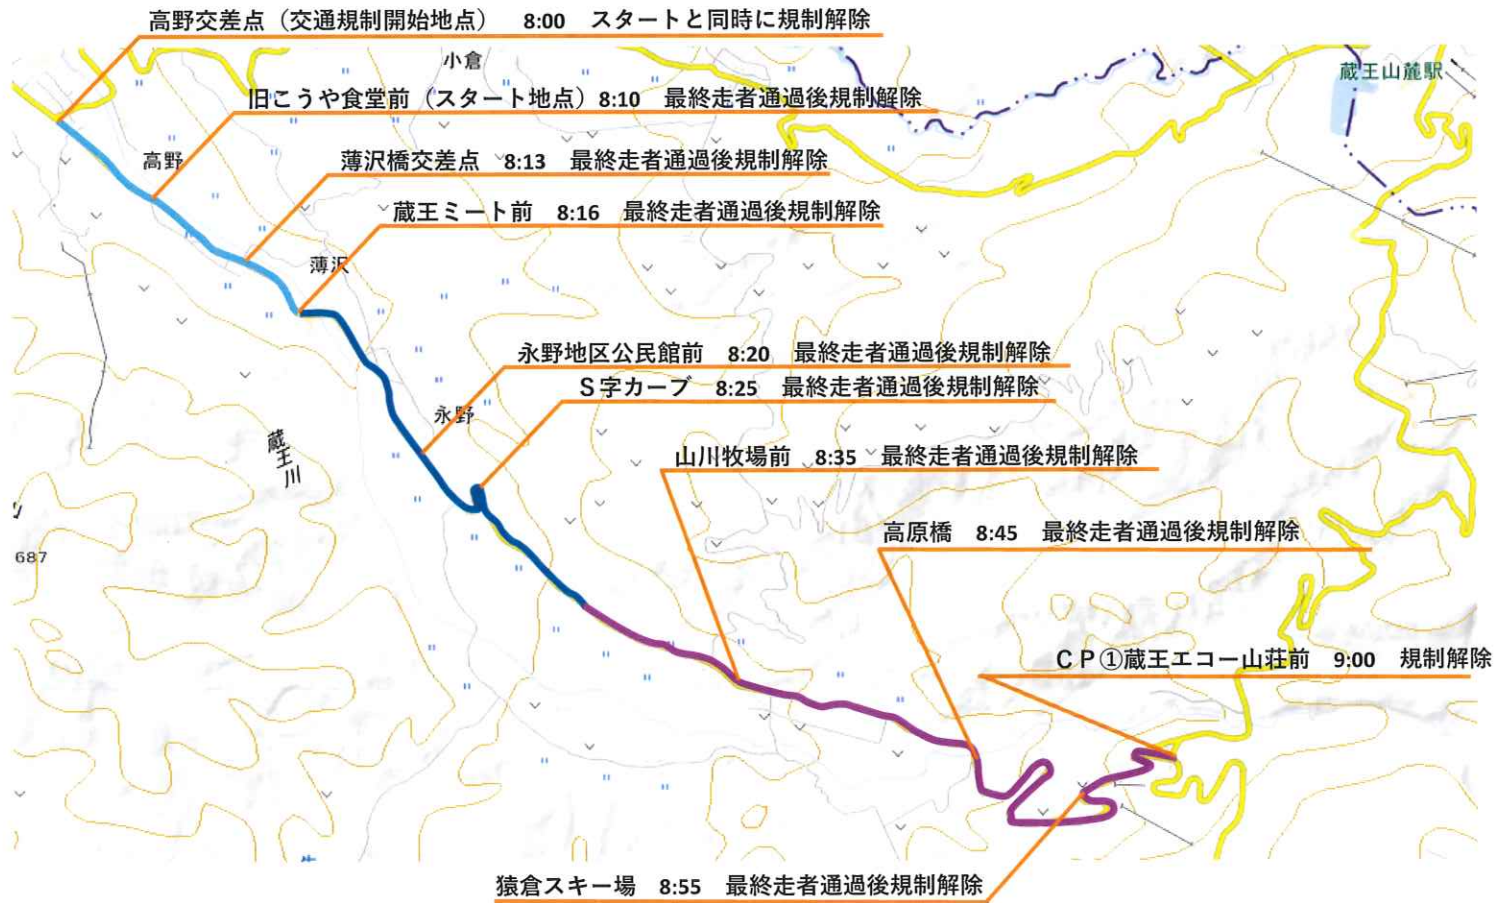

蔵王坊平ヒルクライム in やまがた

大会開催に伴う交通規制について

ご協力のお願い

2023年9月3日(日)、リナワールドからお釜までを自転車で駆け上がるヒルクライムレース、「蔵王坊平ヒルクライム in やまがた」が開催されます。

標高差1,418m。レース長24.9 km (パレードラン含む) という、全国屈指の規模の大会となり、当日は、県内外から多くの選手が上山に集まります。

大会開催に伴い、(主)白石上山線(蔵王エコーライン)では、交通規制が行われます。近隣の住民の皆様には、大変ご迷惑をおかけしますが、何卒ご理解、ご協力を賜りますようお願い申し上げます。

交通規制は、選手通過後にスタート地点から順次解除されます。裏面に解除の予定時刻を掲載しております。

※大会は雨天決行です。荒天の中止判断は当日午前6時に実施します。

蔵王坊平ヒルクライム in 山形実行委員会事務局

コース図並びに交通規制実施予定

- ①AM 7:30 全区間の交通規制開始。全面通行止め。
- ②AM 9:00 蔵王猿倉スキー場以西の交通規制を解除。
- ③AM 9:40 蔵王坊平スキー場以西の交通規制を解除。
- ④AM 11:30 全ての区間の交通規制を解除。

蔵王エコーライン 交通規制解除スケジュール（予定）

- ①AM 7:30 全区間の交通規制開始。全面通行止め。
- ②AM 9:00 蔵王猿倉スキー場以西の交通規制を解除。
- ③AM 9:40 蔵王坊平スキー場以西の交通規制を解除。
- ④AM 11:30 全ての区間の交通規制を解除。

蔵王坊平ヒルクライムin山形実行委員会 事務局
 〒990-0829 山形市五日町2-5
 担当：伊藤善隆
 H P : <https://www.mspo.jp/zaouboudaira/>
 T E L : 090-2277-6828
 e-mail : ito-yo@ybc.co.jp

蔵王坊平ヒルクライム in やまがた 開催概要

開催日：2023年9月3日（日）

申込期間：2023年6月1日～2023年7月31日（予定）

主催：蔵王坊平ヒルクライム in やまがた 実行委員会

後援：上山市、上山市観光物産協会、蔵王坊平観光協議会、蔵王猿倉観光協議会、山形県

開催場所：山形県上山市、宮城県蔵王町、セヶ宿町

リナワールド（メイン会場）、蔵王エコライン

事務局：蔵王坊平ヒルクライム in やまがた 実行委員会事務局